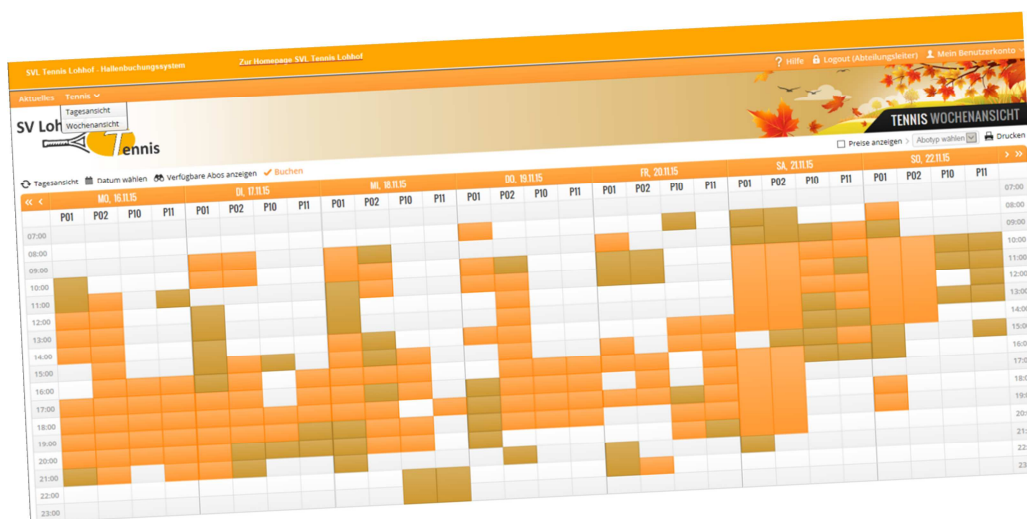

eBuSy 7

Das Online-Buchungssystem für die Tennishallen des SV Lohhof Abt. Tennis

Unsere Tennishallen (2 Plätze mit Teppichboden, 2 Plätze mit Sandboden) können „rund um die Uhr“ elektronisch abgefragt und gebucht werden

- von jedem Ort und jedem Computer mit Internet-Anschluss,
- zusätzlich auf einem PC im Tennisstüberl,
- oder auf Wunsch persönlich bei unserem Platzwart oder Wirt.

Die aktuelle Hallenbelegung wird auf einem Monitor im Büro des Clubheims angezeigt.

- ✓ **Abfrage und Buchung freier Stunden „weltweit“ von jedem Ort**
- ✓ **Bezahlung**
 - einfach per Lastschrift vom Konto
 - über Guthabenkonto
 - bar beim Platzwart oder Wirt
- ✓ **Attraktives und benutzerfreundlicher gestaltetes Layout**
- ✓ **Schritt-für-Schritt Buchungsroutine, die den Benutzer schnell und unkompliziert durch den Buchungsvorgang führt; sofortige Bestätigung per E-Mail**
- ✓ **Sichere / verschlüsselte Internet-Verbindung**